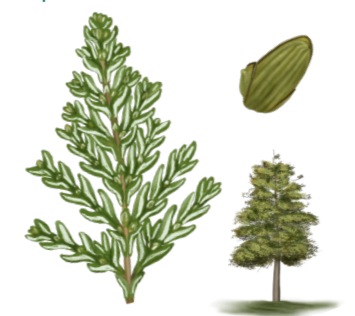

Sobre la guía

Cada ilustración presenta los rasgos distintivos para identificar cada especie, acompañada de una descripción detallada que incluye si es nativa o endémica y su estado de conservación. Formato de bolsillo.

N Especies Nativas **E** Especies Endémicas

Cómo citar esta guía

Tania Lucero y Juan Pablo Rubilar. 2024. Flora Nativa de Chile Central. Santiago, Chile. The Nature Conservancy.

Ilustradora: Lorena Sánchez. @bioilustraciones.cl
Diseño: Agencia Sangre.

[@ tnc_chile](#)
[The Nature Conservancy Chile](#)
[tnc_chile](#)
[natureconservancy](#)
[the-nature-conservancy](#)

Acacia caven (o Vachellia caven)
Espino

N Preocupación menor

Aristotelia chilensis
Maqui

N Se desconoce

Austrocedrus chilensis
Ciprés de la cordillera

N Vulnerable

Beilschmiedia miersii
Belloto del norte

E Vulnerable

Crinodendron patagua
Patagua

E Vulnerable

Cryptocarya alba
Peumo