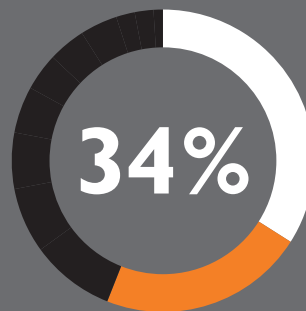

9% Jiná témata
7% Osobní témata
6% Syndrom CAN
5% Partnerské vztahy, láska
4% Internet
4% Škola
4% Vrstevnické vztahy
2% Šikana
2% Sexuální vyzrávání
1% Závislosti