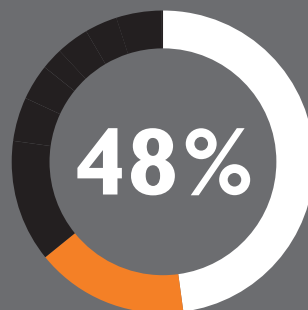

Tematické hovory Rodičovské linky v roce 2020

48%
RODINNÉ VZTAHY

16%
PSYCHICKÉ OBTÍŽE DĚTÍ

36%
OSTATNÍ TÉMATA

- 13% Syndrom CAN
- 5% Šikana a vrstevnické vztahy
- 5% Jiné téma
- 4% Škola
- 3% Závislosti dětí
- 3% Internet
- 2% Partnerské vztahy a sexualita dětí
- 0% Neurčeno