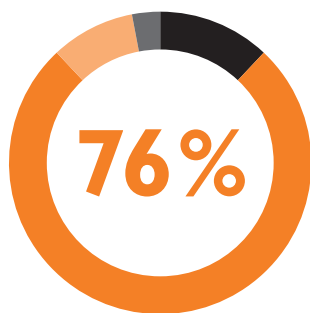

VÝNOSY LINKY BEZPEČÍ V ROCE 2020

Výnos	Celkem	%
DARY	4 068 697,39	12%
DOTACE	26 854 996,65	76%
NADACE	3 183 215,49	9%
OSTATNÍ	1 197 077,55	3%
CELKOVÝ SOUČET	35 303 987 Kč	

Výnosy Linky bezpečí

12%

DARY

76%

DOTACE

9%

NADACE

3%

OSTATNÍ

Firma	Výnos 2020
MINISTERSTVO PRÁCE A SOCIÁLNÍCH VĚCÍ	21 282 937 Kč
CZ.NIC, z.s.p.o. / Safer internet center	1 877 664 Kč
Nadace O2	1 787 206 Kč
Československá obchodní banka, a. s.	1 634 025 Kč
MINISTERSTVO VNITRA	1 547 774 Kč
Tržby z prodeje služeb – kurzy akreditované	893 823 Kč
Obce ostatní	839 387 Kč
Nadace RSJ	638 000 Kč
Nadace rozvoje občanské společnosti	561 009 Kč
Hlavní město Praha	422 000 Kč
EUC PLS s.r.o.	328 440 Kč
Pražská energetika, a.s.	200 000 Kč
Colonnade Insurance S.A., organizační složka	200 000 Kč
Tržby z prodeje služeb – hlavní ostatní	187 243 Kč
Nadace ČEZ	137 000 Kč
Mazars Audit s.r.o.	100 430 Kč
Teplárny Brno, a.s.	100 000 Kč
Městská část Praha 8	80 000 Kč
Zúčtování fondů	59 184 Kč
Přijaté finanční příspěvky a dary do banky/pokladny	57 181 Kč
Fórum dárců	55 079 Kč
Fórum dárců z.s. – ČSOB	55 000 Kč
KLIMA – CLASSIC s.r.o.	50 000 Kč
Statutární město Jihlava	50 000 Kč
Statutární město Kladno	50 000 Kč
Nadace VIA – PricewaterhouseCoopers	50 000 Kč
ČEPS, a.s.	50 000 Kč
Městská část Praha I	45 000 Kč
Městská část Praha 7	30 000 Kč
Franc Real Estates s.r.o.	30 000 Kč
Tržby z prodeje služeb – hospodářská	28 000 Kč
Statutární město Ostrava	25 000 Kč
Město Kyjov	25 000 Kč
Město Hodonín	25 000 Kč