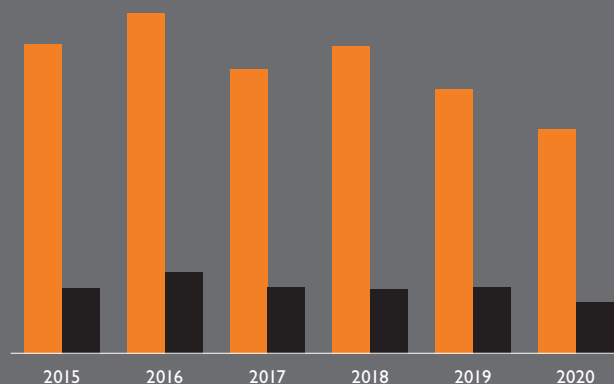

V souvislosti s pandemií covidu nelze říci, že nám kvůli němu volalo více či méně klientů. Linka je vytižena stále, záleží na obsazenosti našich služeb. Mění se pouze obsah témat, která děti na Lince bezpečí řeší. Struktura témat zůstala navzdory covidu téměř stejná jako v roce 2019, nicméně v některých tématech sledujeme meziroční nárůst, či naopak výrazný pokles konkrétních problémů. Nárůst četnosti jsme evidovali u psychických potíží (meziročně o 28%), potíží v rodinných vztazích (meziročně o 6%), syndromu CAN (meziročně o 12%) a potíží na internetu (meziročně o 16%). Úbytek jsme zaznamenali u tématu školy (meziročně méně o 35%), šikany (meziročně méně o 33%) a potíží mezi vrstevníky (meziročně méně o 36%). Úbytek těchto témat na LB může částečně souviset s nouzovými opatřeními v rámci covidu, kdy se děti mohly méně potkávat.

Vývoj počtu dovolání na Linku bezpečí v letech 2015–2020