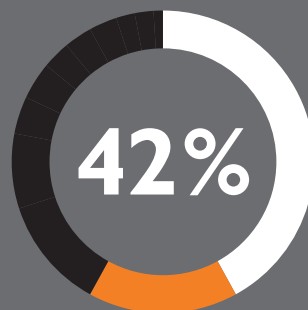

12% Syndrom CAN
8% Osobní témata
4% Partnerské vztahy
4% Sexuální vyzrávání
3% Škola
3% Jiná témata
3% Vrstevnické vztahy
2% Šikana
2% Internet
1% Závislosti