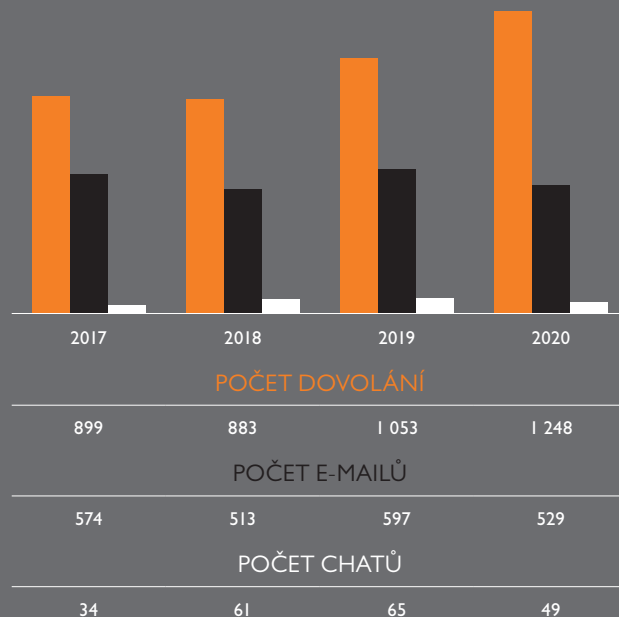

Koronavirová krize ovlivnila obsah hovorů, chatu i e-mailové komunikace. Téměř po celý rok nás kontaktovali vyčerpaní rodiče, jejichž děti začaly mít pod vlivem nouzového stavu počínající psychické obtíže např. projevy apatie, odporu ke všemu, odmítání jídla či komunikace s okolím, úzkosti, projevy sebepoškozování či sebevražedných myšlenek. Kromě těchto projevů se u dětí objevovala také ztráta struktury dne, odmítání distanční výuky, závislost na mobilu či zvýšená agresivita. Kontaktovali nás také pedagogové, kteří s námi především konzultovali psychické obtíže svých žáků. V rámci tématu rodinných vztahů rodiče často řešili předávání dětí v souvislosti s vládními opatřeními a s karanténou. U některých rodičů se vlivem vyčerpanosti nebo zhoršené existenční situace objevily psychické obtíže, což zhoršovalo jejich schopnost děti výchovně zvládnout nebo jim pomoci. Právě proto hledali zdroje podpory na naší lince.

Vývoj kontaktů ve službách Rodičovské linky v letech 2017–2020