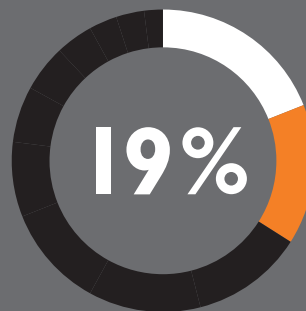

POČET TEMATICKÝCH HOVORŮ

2015	2016	2017	2018	2019	2020
27 729	34 697	28 172	27 158	28 216	21 604

Zastoupení témat ve volání na Linku bezpečí v roce 2020

19%
PSYCHICKÉ OBTÍŽE

15%
SEXUÁLNÍ VYZRÁVÁNÍ

66%
OSTATNÍ TÉMATA

12% Rodinné vztahy
12% Osobní témata
11% Partnerské vztahy
8% Vrstevnické vztahy
6% Syndrom CAN
5% Šikana
4% Jiná témata
3% Internet
3% Škola
2% Závislosti