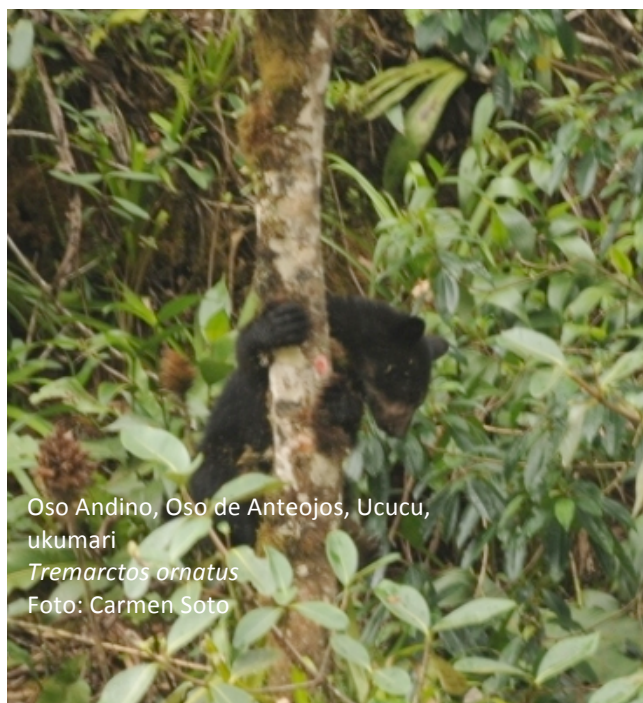

Birds in the River

6:00 a.m – 6.00 p.m En el río Vilcanota a la altura del Helipuerto, y río Alccamayo se observa:

Torrent Duck	Pato de los Torrentes	<i>Merganetta armata</i>
White capped Dipper	Mirlo Acuático Cabeciblanca	<i>Cinclus leucocephalus</i>
Black phoebe	Atrapamoscas cuida ríos	<i>Sayornis nigricans</i>
Torrent tyrannulent	Caza moscas del torrente	<i>Serpophaga cinérea</i>
Blue and white Swallow	Golondrina azul y blanco	<i>Notiochelidum cyanoleuca</i>

Singing birds registration

Stripe-faced Wood-Quail	Codorniz Enmascarada	<i>Odontophorus balliviani</i>
Andean Solitaire	Solitario Andino	<i>Myadestes ralloides</i>
White-eared Solitaire	Solitario Orejiblanco	<i>Entomodestes leucotis</i>

Oso Andino, Oso de Anteojos, Ucucu, ukumari
Tremarctos ornatus
Foto: Carmen Soto

MAMMALS

Andean Bear Sighting | (*Tremarctos*)