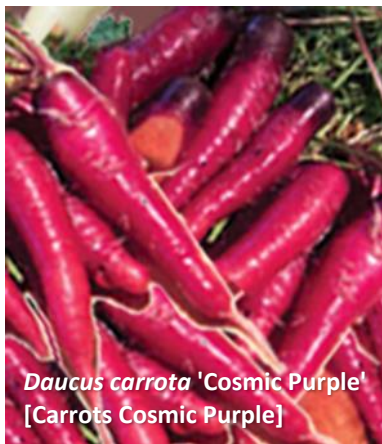

Cistus x purpureus
'Brilliancy'

Brassica rapa perviridis

Capsicum annuum 'Black Cuban'
[Chilli Black Cuban]

Plant Name	Common Name	Flower Details		\$		
		Color	Period			
9.5CM						
Daucus carota 'Black Nebula'	Carrot Black Nebula	cream	All Year	\$8.49	E SUM	AN
Daucus carota 'Cosmic Purple'	Carrots Cosmic Purple	cream	All Year	\$8.49	E SUM	AN
Daucus carota 'Rainbow Mix'	Carrot Rainbow	cream	All Year	\$8.49	E SUM	AN
Dianthus chinensis 'Raspberry Parfait'	Raspberry Parfait Pink	crimson+pin	Nov-Feb	\$8.49	E SUL	R
Dianthus 'Damask Superb'	Crimson Sweet William	crimson + b	Aug-May	\$8.49	E PS M	R
Dianthus 'Doris'	Double Pink	soft pink	Nov-Feb	\$8.49	E SUL	R
Digitalis purpurea 'Apricot'	Sutton's Apricot Foxglove	apricot	Nov-Jan	\$8.49	E PS M	SH2
Digitalis purpurea 'White Cloud'	White Foxglove	white	Nov-Jan	\$8.49	E PS M	SH2
Echinacea purpurea	Purple Echinacea	purple	Jan-Mar	\$8.49	E PS H	SH2
Erigeron karvinskianus	Fleabane, Seaside Daisy	white+pink	All Year	\$8.49	E SUL	SH2
Eruca sativa	Rocket Salad	cream	Nov-Apr	\$8.49	E PS M	HB
Eschscholzia californica	Eschscholzia Orange	orange	Dec-Apr	\$8.49	E SUM	AN
Eschscholzia californica 'Lemon Drops'	Yellow California Poppy	yellow	Dec-Apr	\$8.49	E SUM	AN
Eschscholzia californica 'Milky Way'	White California Poppy	white	Dec-Apr	\$8.49	E SUM	AN
Eschscholzia californica 'Red Chief'	Red California Poppy	red	Dec-Apr	\$8.49	E SUM	AN
Foeniculum vulgare azoricum	Fennel - Florence	cream	Dec-Feb	\$8.49	E PS M	HB
Gaillardia x grandiflora 'Mesa Red'	Red Blanket Flower	red	Feb-May	\$8.49	E PS H	SH1
Gaillardia x grandiflora 'Mesa Yellow'	Yellow Blanket Flower	yellow	Feb-May	\$8.49	E PS H	SH1
Hebe 'Emerald Green'	Hebe Emerald Gem	mauve	Sep-Dec	\$8.49	E SUL C2	SH0
Hesperis matronalis	Rocket Sweet	mauve	Oct-Nov	\$8.49	E PS M	HB
Lycopersicon esculentum 'Black Russian' Restricted - Tas/WA	Tomato Black Russian	white	Oct-Mar	\$8.49	E SUS	AN
Lycopersicon esculentum 'Blue Gold Berries' Restricted - Tas/WA	Tomato Blue Gold Berries	white	Oct-Mar	\$8.49	E SUS	AN
Lycopersicon esculentum 'Cherry Roma' Restricted - Tas/WA	Tomato Cherry Roma	white	Oct-Mar	\$8.49	E SUS	AN
Lycopersicon esculentum 'Green & Black' Restricted - Tas/WA	Tomato Green & Black	white	Oct-Mar	\$8.49	E SUS	AN
Lycopersicon esculentum 'Green Grape' Restricted - Tas/WA	Tomato Green Grape	white	Oct-Mar	\$8.49	E SUS	AN
Lycopersicon esculentum 'Mamma Mia' Restricted - Tas/WA	Tomato Mamma Mia	white	Oct-Mar	\$8.49	E SUS	AN
Lycopersicon esculentum 'Pink Berkeley Tie Dye' Restricted - Tas/WA	Tomato Pink Berkeley Tie Dye	white	Oct-Mar	\$8.49	E SUS	AN
Lycopersicon esculentum 'San Marzano' Restricted - Tas/WA	Tomato San Marzano	white	Oct-Mar	\$8.49	E SUS	AN
Lycopersicon esculentum 'Sturdy Jo' Restricted - Tas/WA	Tomato Sturdy Jo	white	Oct-Mar	\$8.49	E SUS	AN
Lycopersicon esculentum 'Sugar Plum' Restricted - Tas/WA	Tomato Sugar Plum	white	Oct-Mar	\$8.49	E SUS	AN
Lycopersicon esculentum 'Thai Pink Egg' Restricted - Tas/WA	Thai Pink Egg Tomato	white	Oct-Mar	\$8.49	E SUS	AN
Lycopersicon esculentum 'Tommy Toe Yellow' Restricted - Tas/WA	Tomato Tommy Toe Yellow	white	Oct-Mar	\$8.49	E SUS	AN
Lycopersicon esculentum 'Yellow Pear' Restricted - Tas/WA	Tomato Yellow Pear	white	Oct-Mar	\$8.49	E SUS	AN