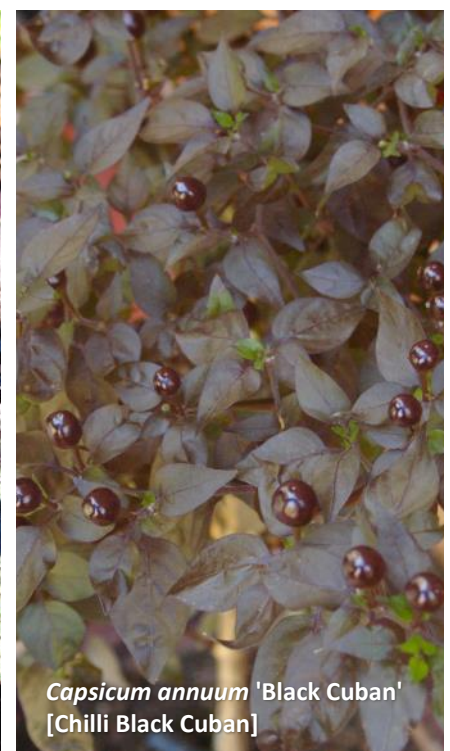

Capsicum annuum 'Black Cuban'
[Chilli Black Cuban]