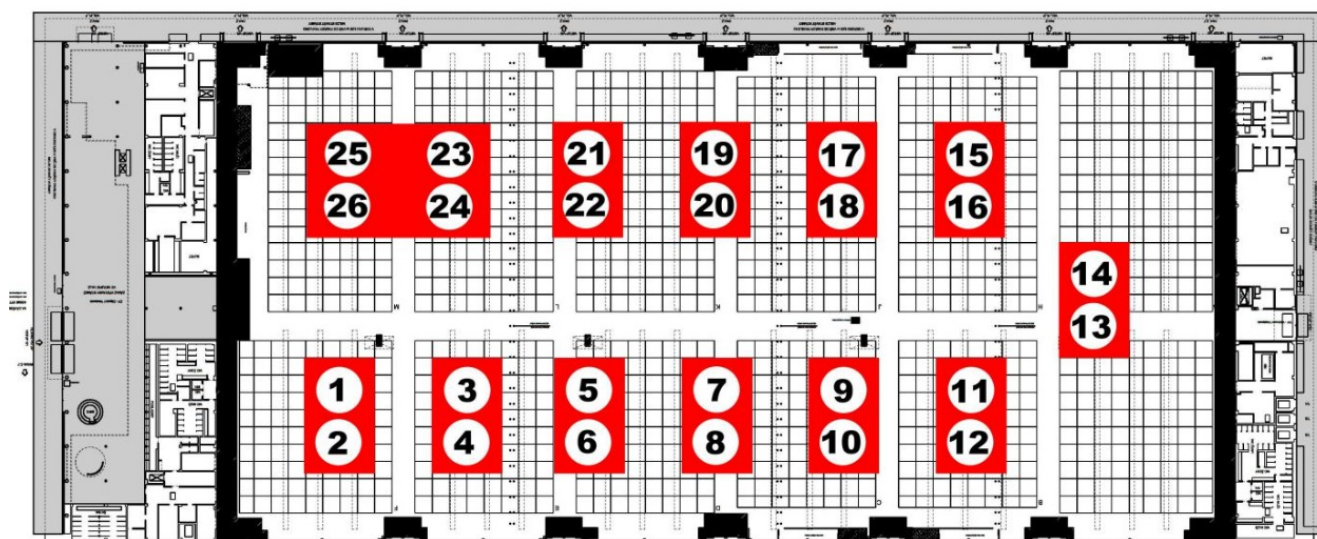

PROGRAM VÝSTAVY / PROGRAM SHOWS

7.30 - přejímka psů
9.00 - 14.00 posuzování v kruzích
12.00- 13.00 - Junior Handling (Mladý vystavovatel) I. kategorie
13.00- 14.00 Junior Handling (Mladý vystavovatel) II. kategorie
14.30 - Závěrečné soutěže