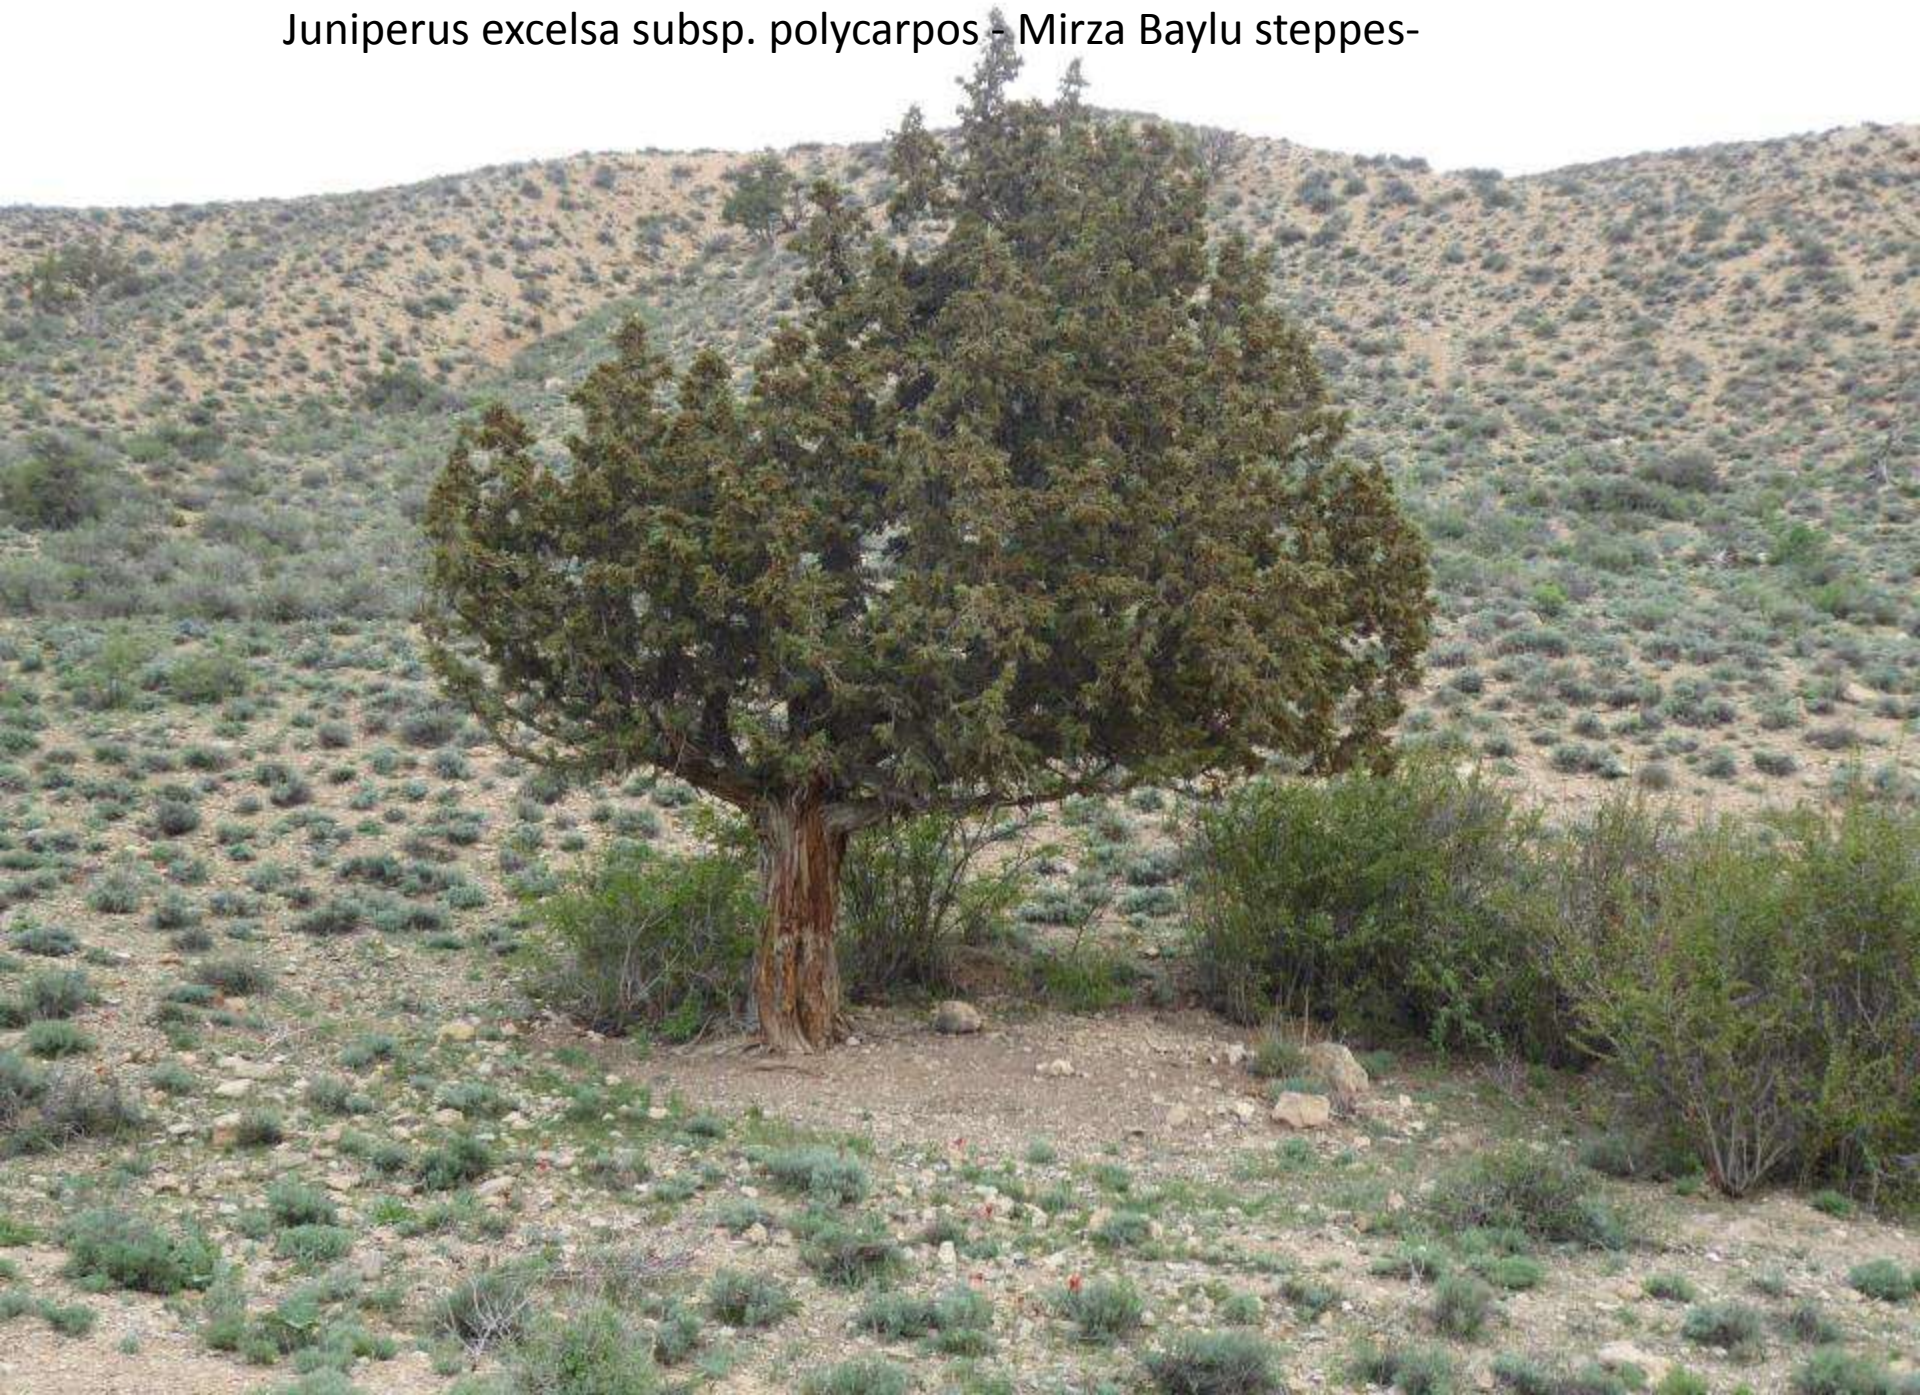

Juniperus excelsa subsp. *polycarpus* - Mirza Baylu steppes-