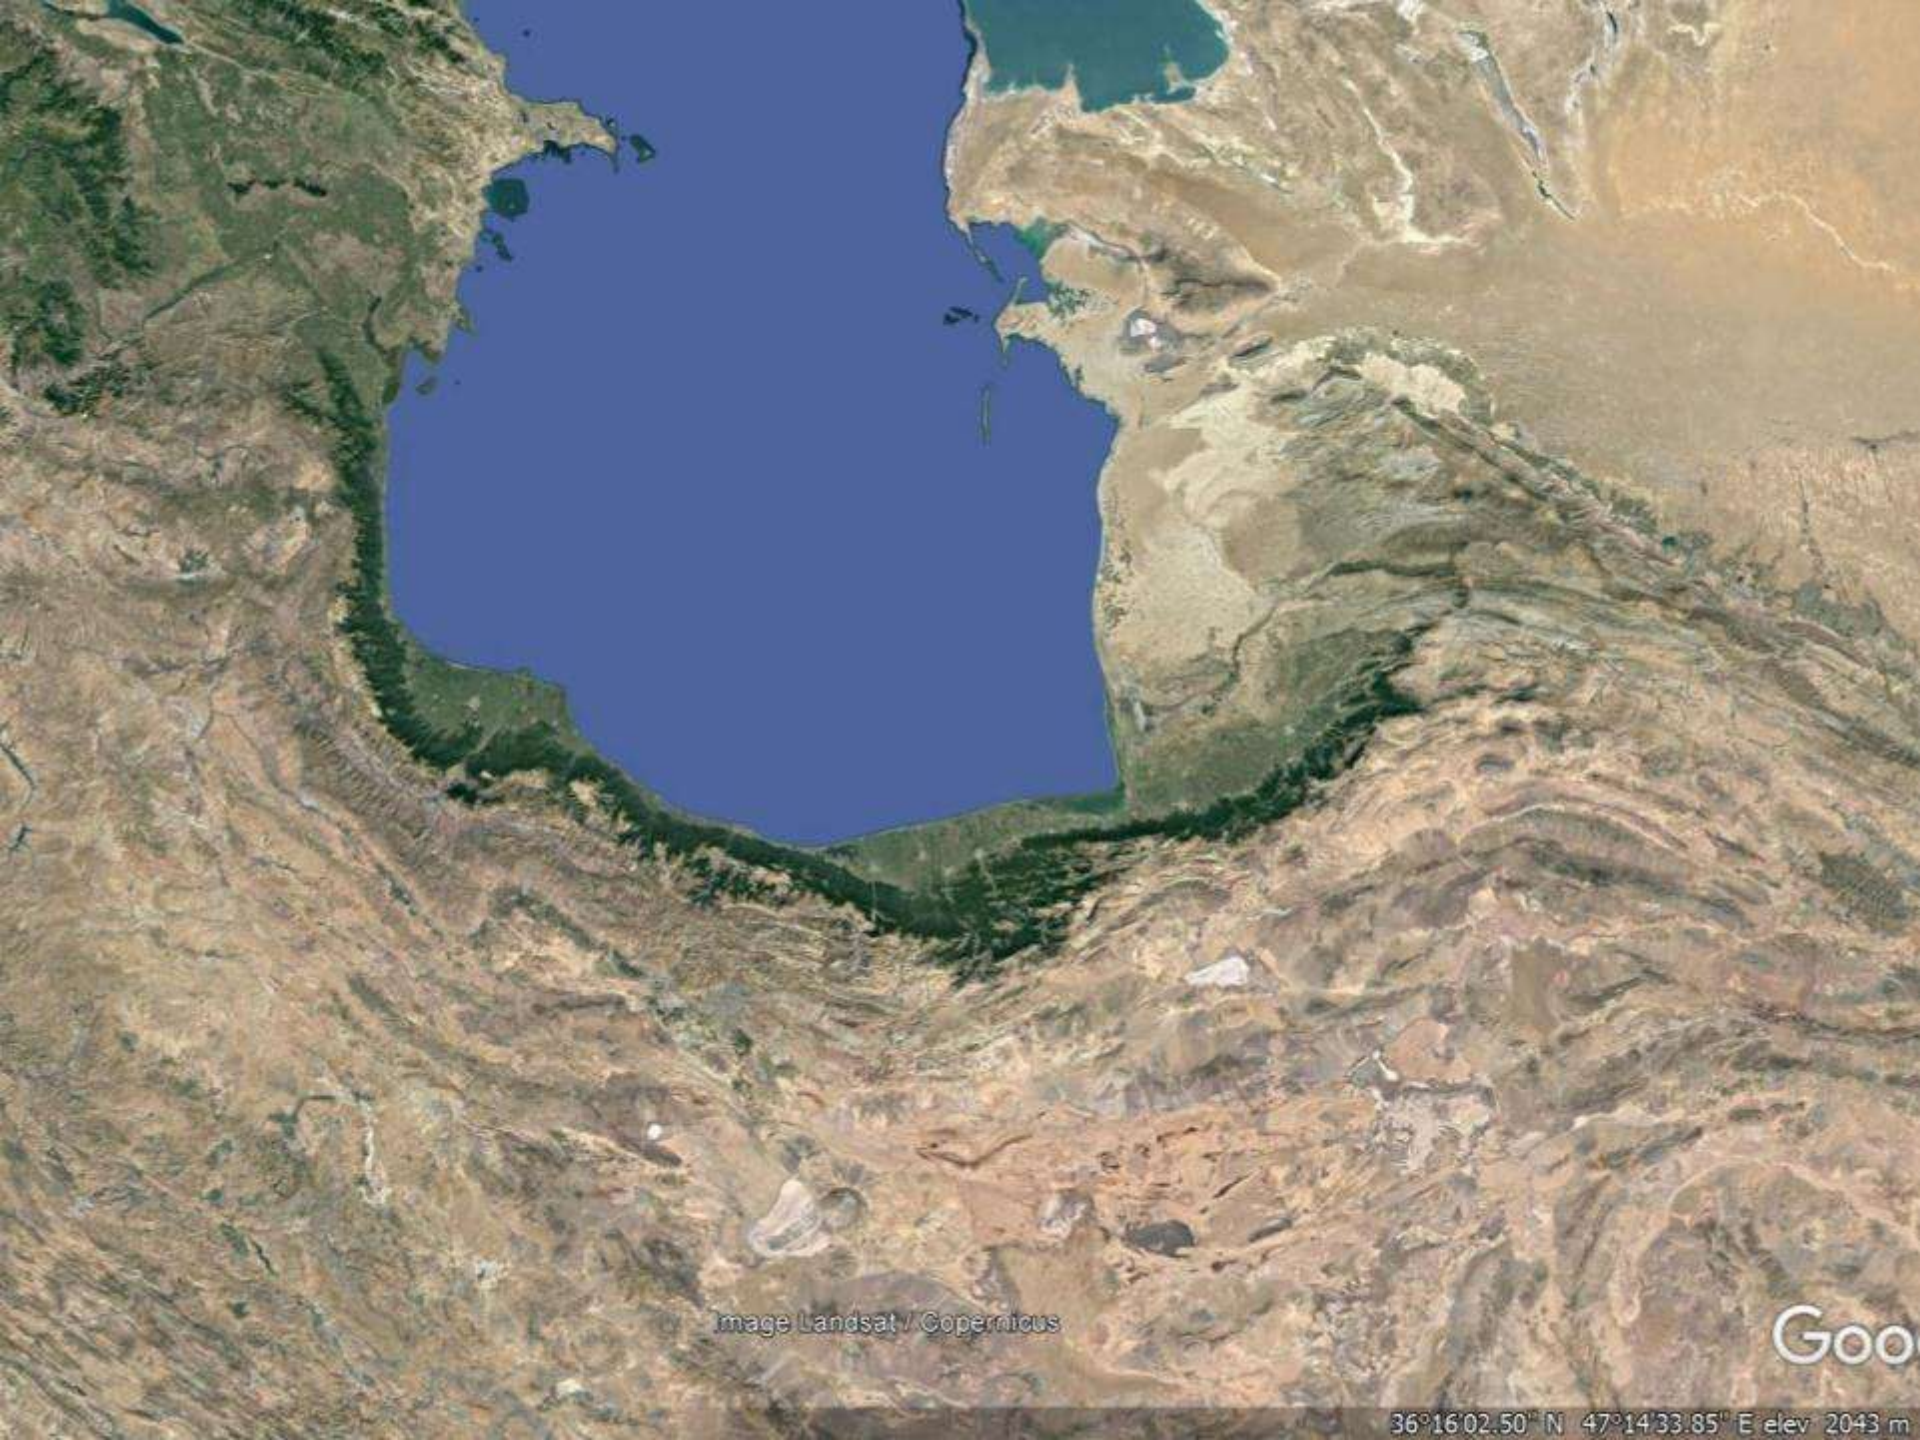

# La forêt hyrcanienne d'Iran

13 au 22 avril 2017

Philippe de Spoelberch

US Dept of State Geographer  
© 2018 Google

Data S.O., NOAA, U.S. Navy, NGA, GEBCO  
Image Landsat / Copernicus

eye alt

Image Landsat / Copernicus

Go

36°16'02.50" N 47°14'33.85" E elev: 2043 m

Col de Firuzkuh, 2050m, 13 avril

*Juniperus communis* – Pass, Firuzkuh 2020m - 2017.0413

*Juniperus communis* – Pass, Firuzkuh 2020m - 2017.0413

*Iris reticulata* var. *hyrcana* - Pass, Firuzkuh, 2020 m - 2017.0413