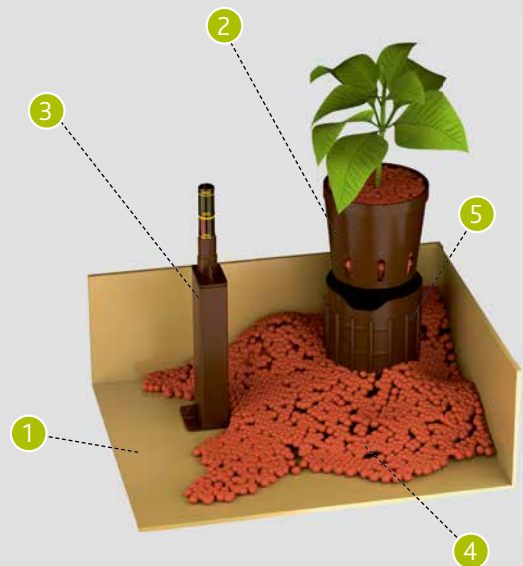

MEHRERE PFLANZEN IN GROSSGEFÄSSEN

Achten Sie darauf, dass alle ausgewählten Pflanzen den gleich hohen Kulturtopf **2** haben. Die Bepflanzung im Kulturtopf erfolgt wie auf der vorherigen Doppelseite beschrieben.

Im Gefäss **1** sollten die Kulturtopfe ca. 2 cm unter den oberen Rand platziert werden. Legen Sie nun die Aussparung **5** um die Unter- und Beipflanzen. Dies garantiert Ihnen später ein müheloses Auswechseln einer speziellen Pflanze. Nun fehlt noch der Wasserstandsanzeiger **3**. Verwenden Sie einen mit Absaugmöglichkeit, der speziell für Grossgefässe entwickelt wurde (z.B. Top Line). Stehen nun alle Pflanzen richtig im Gefäss, kann mit Blähton **4** aufgefüllt werden. Halten Sie dabei zuerst den Wasserstandsanzeiger fest und fixieren ihn rundherum mit Blähton.

Die Pflege der Pflanze erfolgt wie auf der vorherigen Doppelseite beschrieben.