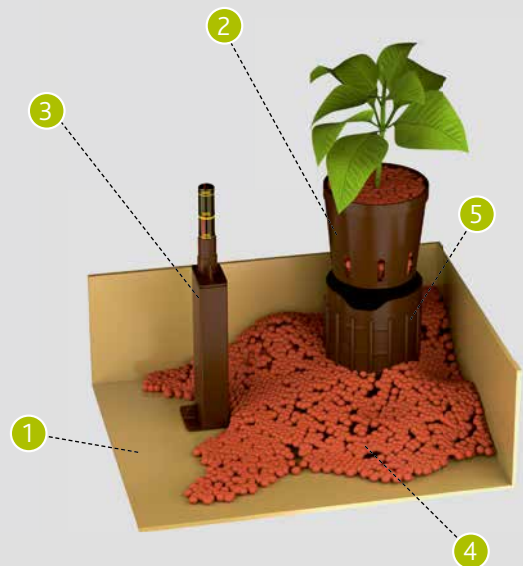

Veillez à ce que toutes les plantes aient un pot de culture **2** de taille identique. La culture en pot s'effectue comme indiqué sur la double page précédente.

Dans le récipient **1**, les pots de culture doivent être placés à environ 2 cm du bord supérieur. Placez maintenant le cylindre intercalaire **5** autour des plantes d'accompagnement. Cela vous permettra plus tard de remplacer sans peine une plante spécifique. Il manque encore l'indicateur de niveau d'eau **3**. Utilisez-en un qui soit doté d'un système d'aspiration et spécialement conçu pour les grands récipients (Top Line par exemple). Une fois toutes les plantes installées correctement, vous pouvez ajouter l'argile expansée **4**. Commencez par maintenir l'indicateur de niveau d'eau avant de le stabiliser en ajoutant tout autour de l'argile expansée.

L'entretien de la plante s'effectue comme indiqué sur la double page précédente.