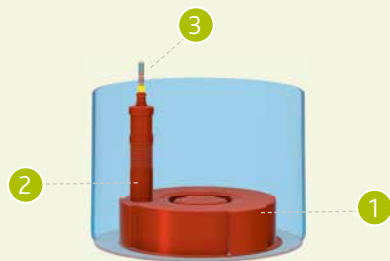

LUWASA LONGTIME

... UND SO FUNKTIONIERT ES

Wir haben 2 Systemvarianten speziell für die verschiedenen Einsätze im Indoor- und Outdoorbereich entwickelt. Alle Komponenten sind optimal aufeinander abgestimmt. Die Luwasa® Longtime-Produkte machen aus

Erdpflanzen Selbstversorger für Wochen. Für jedes Gefäß, für jede Pflanze, für jeden Standort, für jeden das Richtige!

INDOOR STANDARD

AUFBAU

Systemplatte **1** in das Pflanzgefäß einbringen. Servicerohr, bestehend aus Kombigehäuse **2** und evtl. Verlängerungen, in den Einsatz stecken und auf Gefäßhöhe hochschrauben. Wasserstandsanzeiger **3** in das Servicerohr einsetzen und Servicerohr mit Deckel verschliessen.