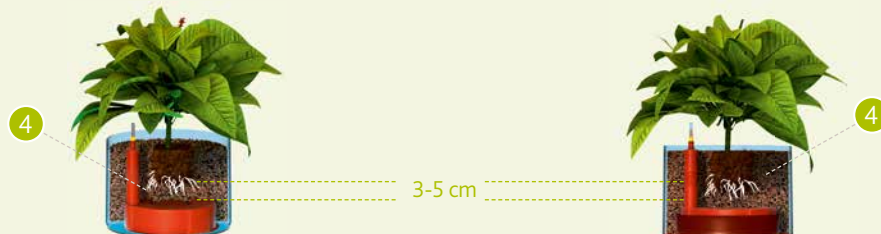

INSTALLATION

CULTURE

Valable pour l'intérieur comme pour la variante destinée à l'extérieur !

Recouvrir le plateau de séparation d'au moins 3 à 5 cm de substrat Longtime **4**. Dégager la motte de racines de la terre meuble non colonisée par des racines. Placer la plante au milieu du pot et remplir jusqu'en haut le pot de substrat tout en secouant légèrement de temps en temps pour éviter la formation de cavités dans le substrat.