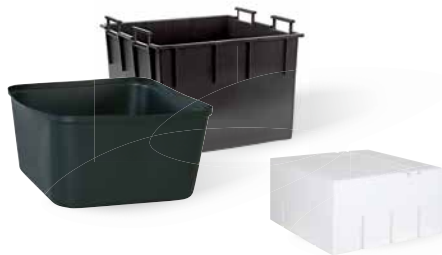

CHF

Order

HYDRO PFLANZ-EINSATZ | HYDRO BAC

QU-30 (ohne Henkel)	1	15,90	48107	4	008789 198891
QU-40 (mit Henkel)	1	24,90	48128	4	008789 198419
QU-50 (mit Henkel)	1	44,50	49259*	4	008789 193414
Styroporblock | Élément encastrable en polystyrène		29,90	48161*	4	008789 199799

CHF

Order

ROLLENUNTERSETZER | SOUCOUPÉ À ROULETTES

anthrazit anthracite

QU-30	1	32,90	48676	4	008789 134271
QU-40	1	43,90	48675	4	008789 134172

CHF

Order