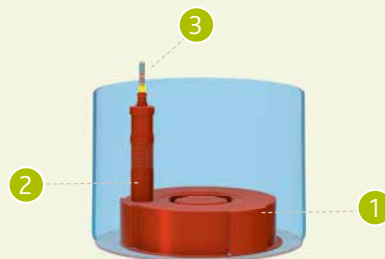

autonomes pendant plusieurs semaines. La solution idéale pour chaque pot, pour chaque plante, pour chaque emplacement et pour chacun!

INTÉRIEUR STANDARD

Placer le plateau de séparation **1** de diamètre approprié dans le pot. Introduire le tube d'entretien comportant un boîtier combiné **2** et éventuellement des rallonges dans l'insert et l'élever en fonction de la hauteur du pot. Insérer l'indicateur de niveau d'eau **3** dans le tube d'entretien et poser le couvercle sur le tube.