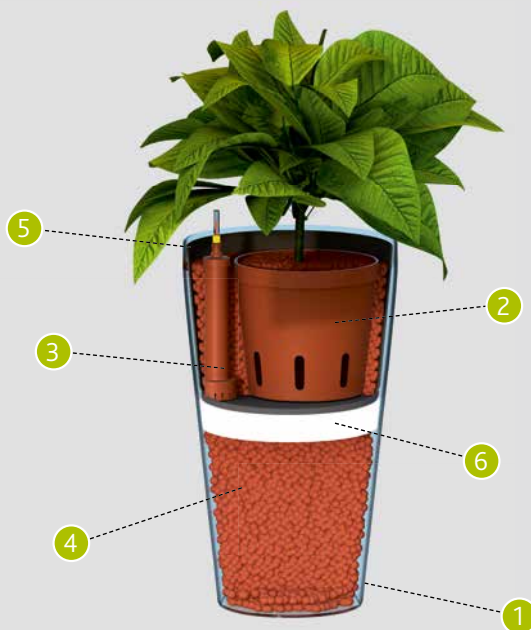

LUWASA HYDROKULTUR

LUWASA HYDROCULTURE

PERFEKT AUCH FÜR GROSSGEFÄSSE

HOHE PFLANZGEFÄSSE

AUFBAU

In hohen Pflanzgefässen **1** als Mantelgefäss empfehlen wir Ihnen den Einsatz von Weicheinsätzen **5** aus dem Luwasa® Sortiment. Diese sind in nahezu jeder gängigen Grösse erhältlich und reduzieren den Vorratsspeicher auf das optimale Mass. Einfach das Gefäss bis zur gewünschten Höhe mit Blähton **4** (alternativ Styropor) befüllen und passende Styroporplatte **6** einlegen. Die Styroporplatte dient gleichwohl als stabile, flache Unterlage für den Kulturtopf. Den Weicheinsatz darauf platzieren und bündig am oberen Rand des Mantelgefässes abschneiden.

Die Bepflanzung im Kulturtopf **2** erfolgt wie auf der vorherigen Doppelseite beschrieben. Der bepflanzte Kulturtopf und der praktische Wasserstandsanzeiger **3** werden im Weicheinsatz positioniert, anschliessend wird das Gefäss vollständig mit Blähton aufgefüllt.

Die Pflege der Pflanze erfolgt wie auf der vorherigen Doppelseite beschrieben.