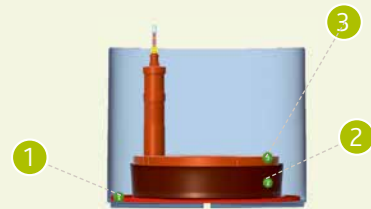

OUTDOOR STANDARD

Bei der Outdooranwendung Gefäß mit Bodenauslauf verwenden. Zur Abdeckung Vlies **1** einlegen. Outdoorschale **2** waagrecht auf den Gefäßboden stellen, darin Systemplatte **3** positionieren (dazu Systemplatte laut nebenstehender Variante Indoor vorbereiten).