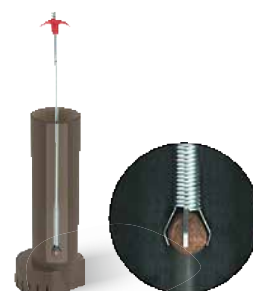

GREIFZANGE | PINCE

	1		14,90	46361	4 004848 680000

* 1/2 Display-Palette | 1/2 Palette-Display