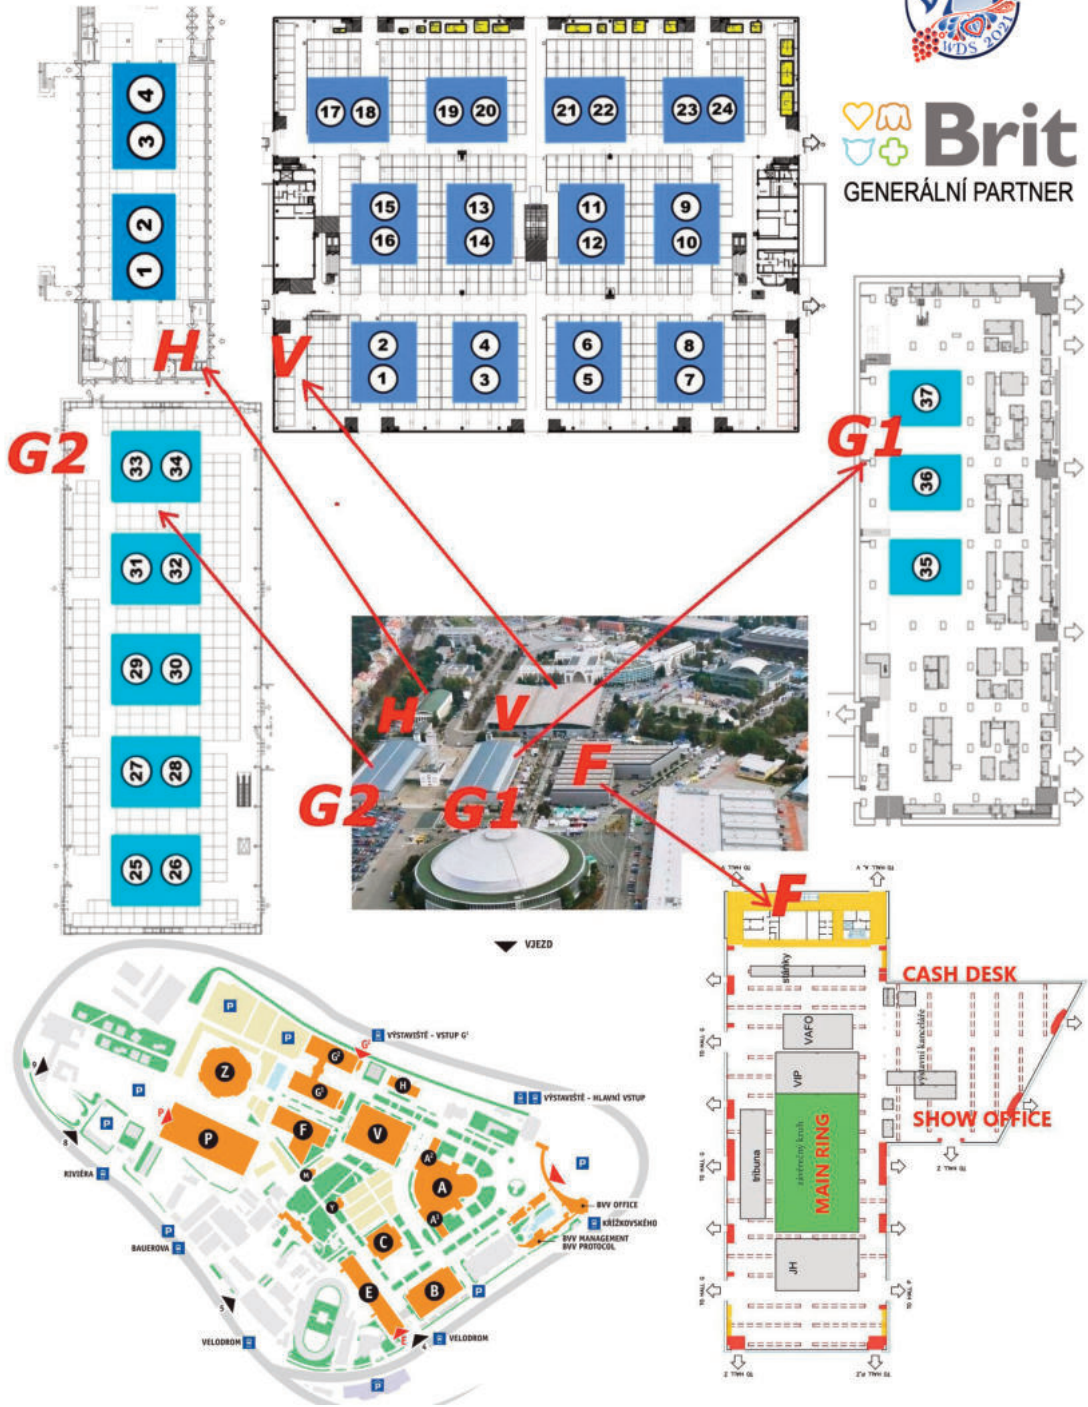

WORLD DOG SHOW 2017
LEIPZIG / DE

EURO DOG SHOW 2014
BRNO / CZE

TROFEJE POHÁRY MEDAILE VŠE NA ZAKÁZKU - VLASTNÍ LOGO, NÁPAD...

ROZPIS KRUHŮ

Světová výstava psů / World Dog Show
30. 9. - 3. 10. 2021

 **Brit**
GENERÁLNÍ PARTNER