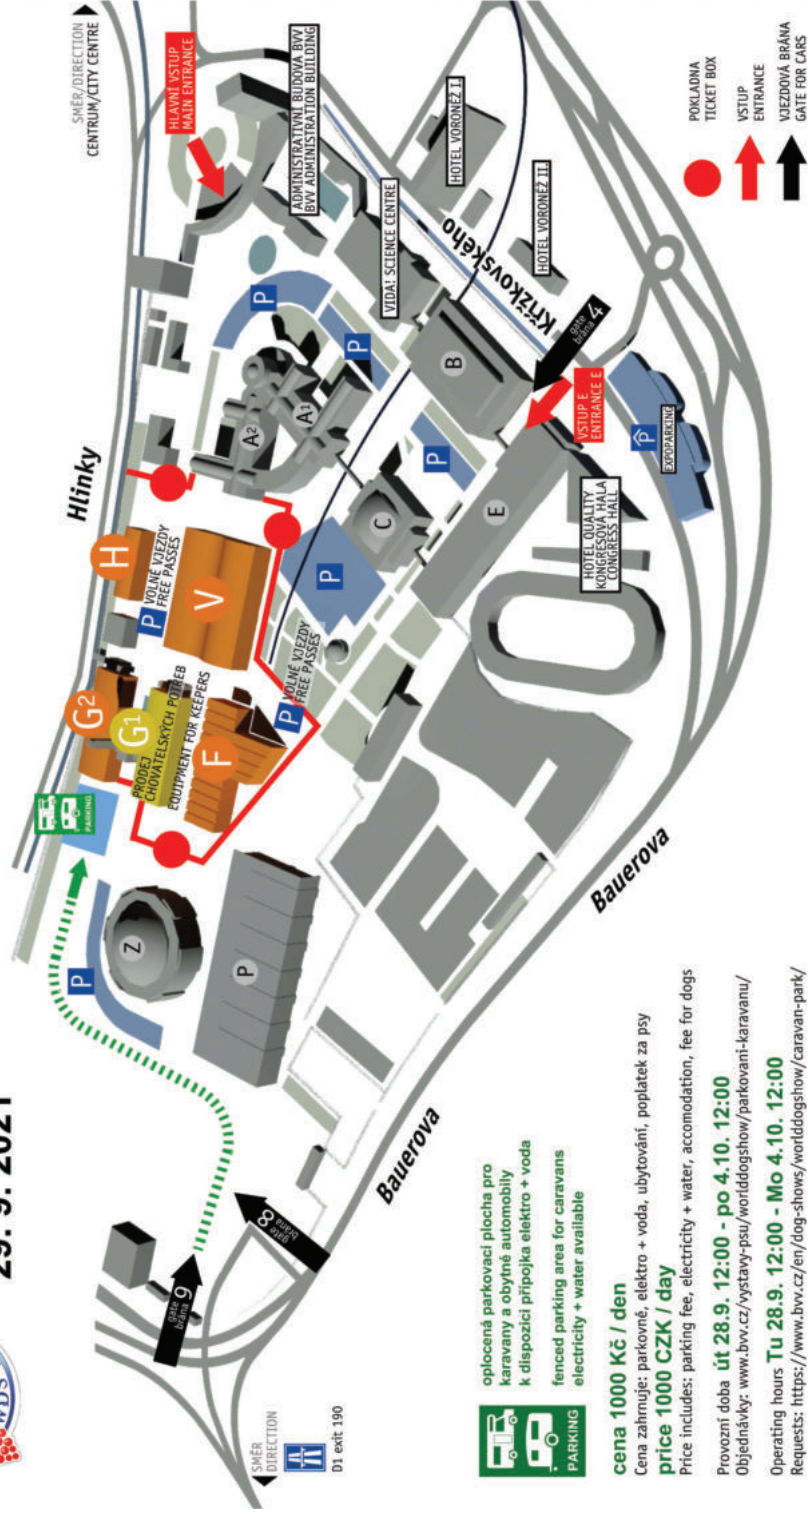

Výstaviště Brno 29.9. - 3.10. 2021

oplocená parkovací plocha pro karavany a obytné automobily k dispozici přípojka elektro + voda
fenced parking area for caravans electricity + water available

cena 1000 Kč / den