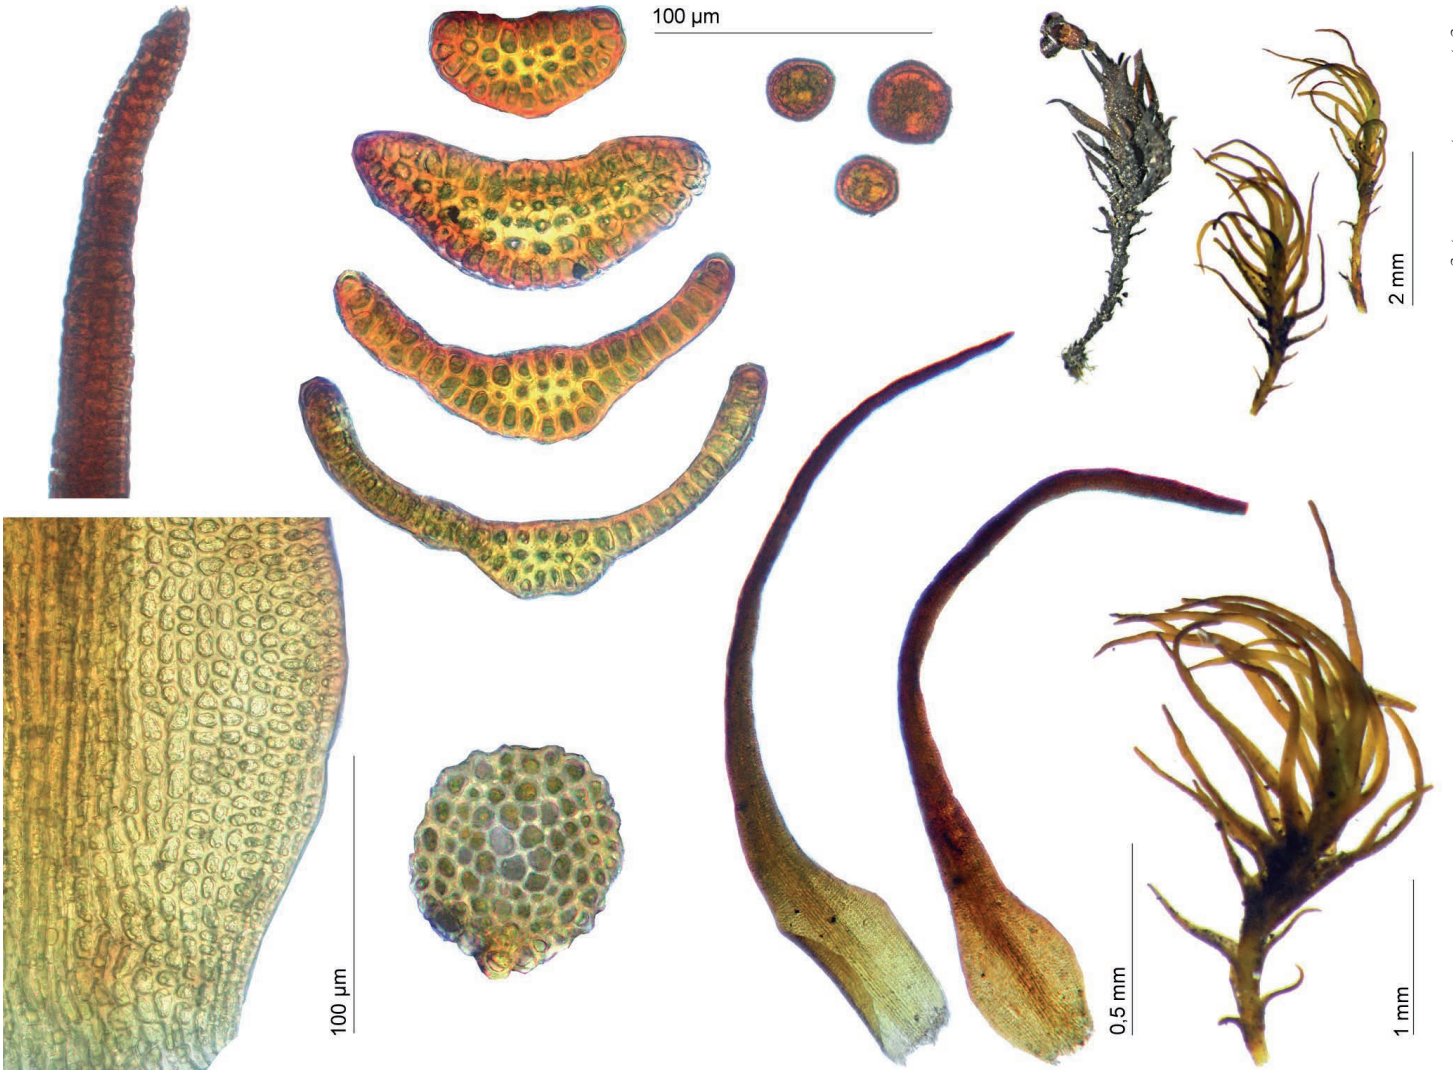

*Andreaea heinemannii* Hampe & Müll.Hal.

Syn.: *Andreaea planinervia* Lindb. ex G.Roth

Portugal, Serra Estrela

Portugal, Serra Estrela, Sannaturo Raso, leg. 2014 Michael Luth 7863